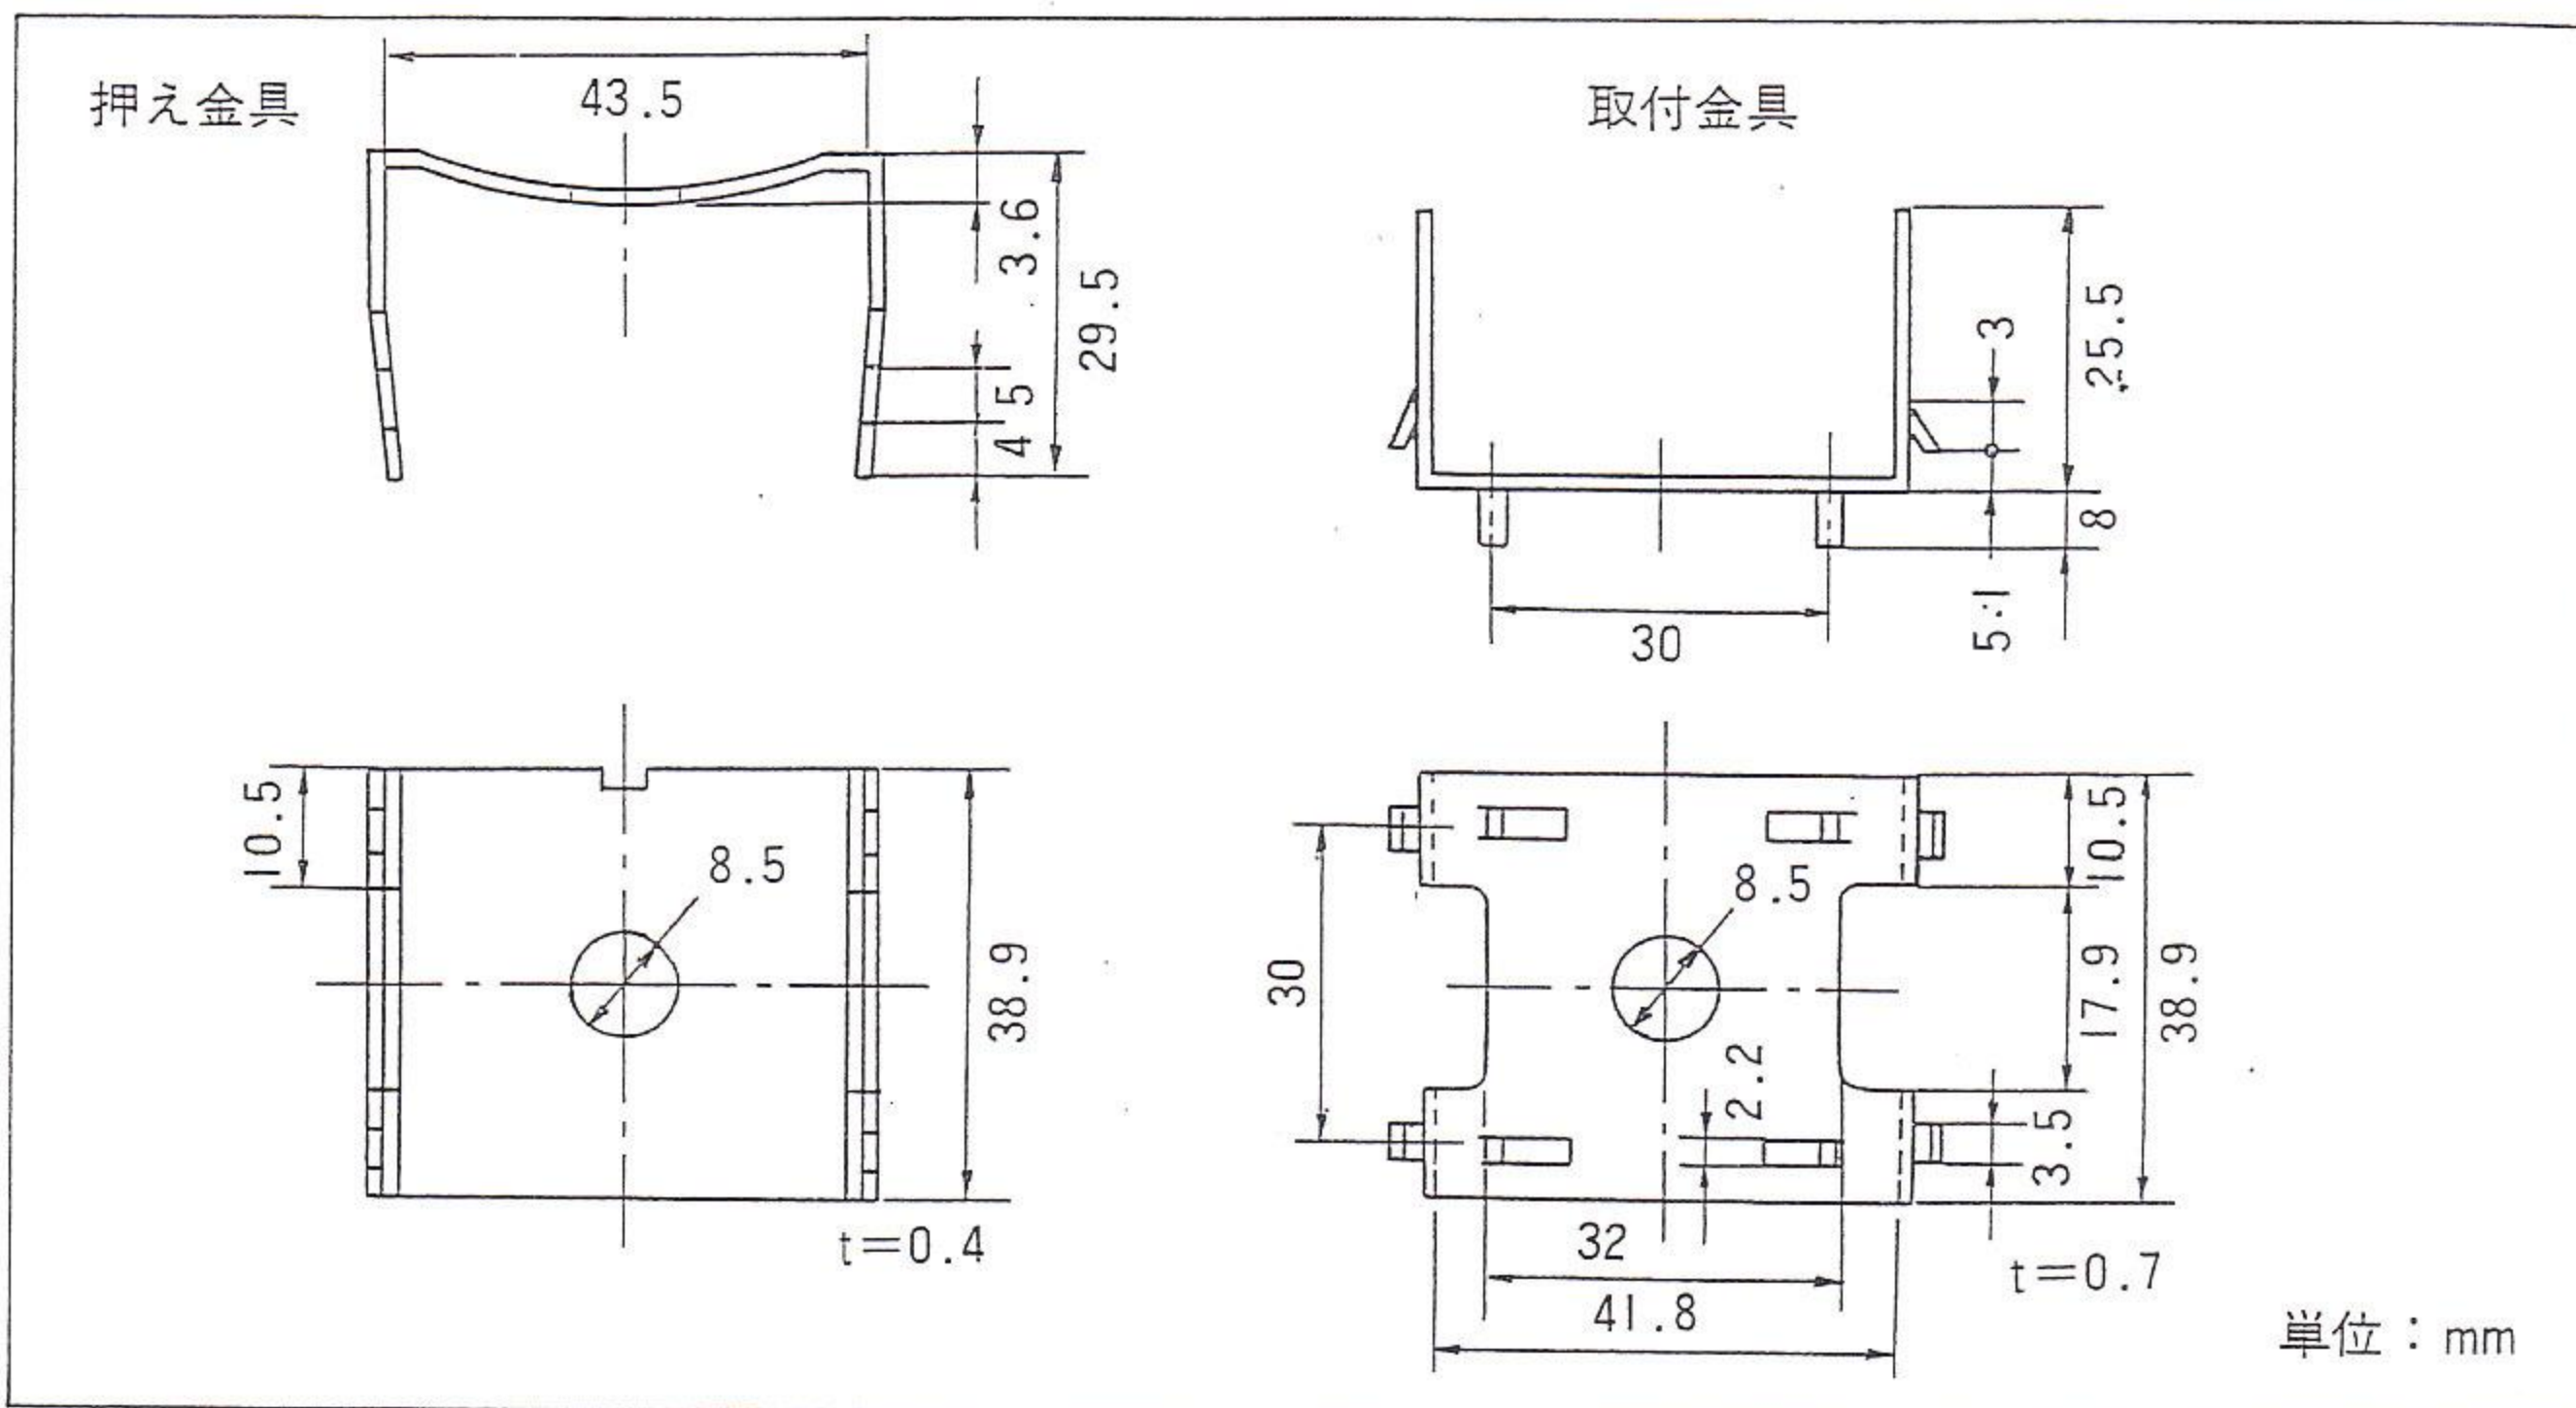

Qコア [Q40/29]

Q40/29アクセサリの形状

単位：mm

284

品名	部品	材質	重量 g/組
FQ40/29-SFR	押え金具	バネ用洋白	26.5
	取付金具	洋白	

Q40/29アクセサリの組立形状

単位：mm