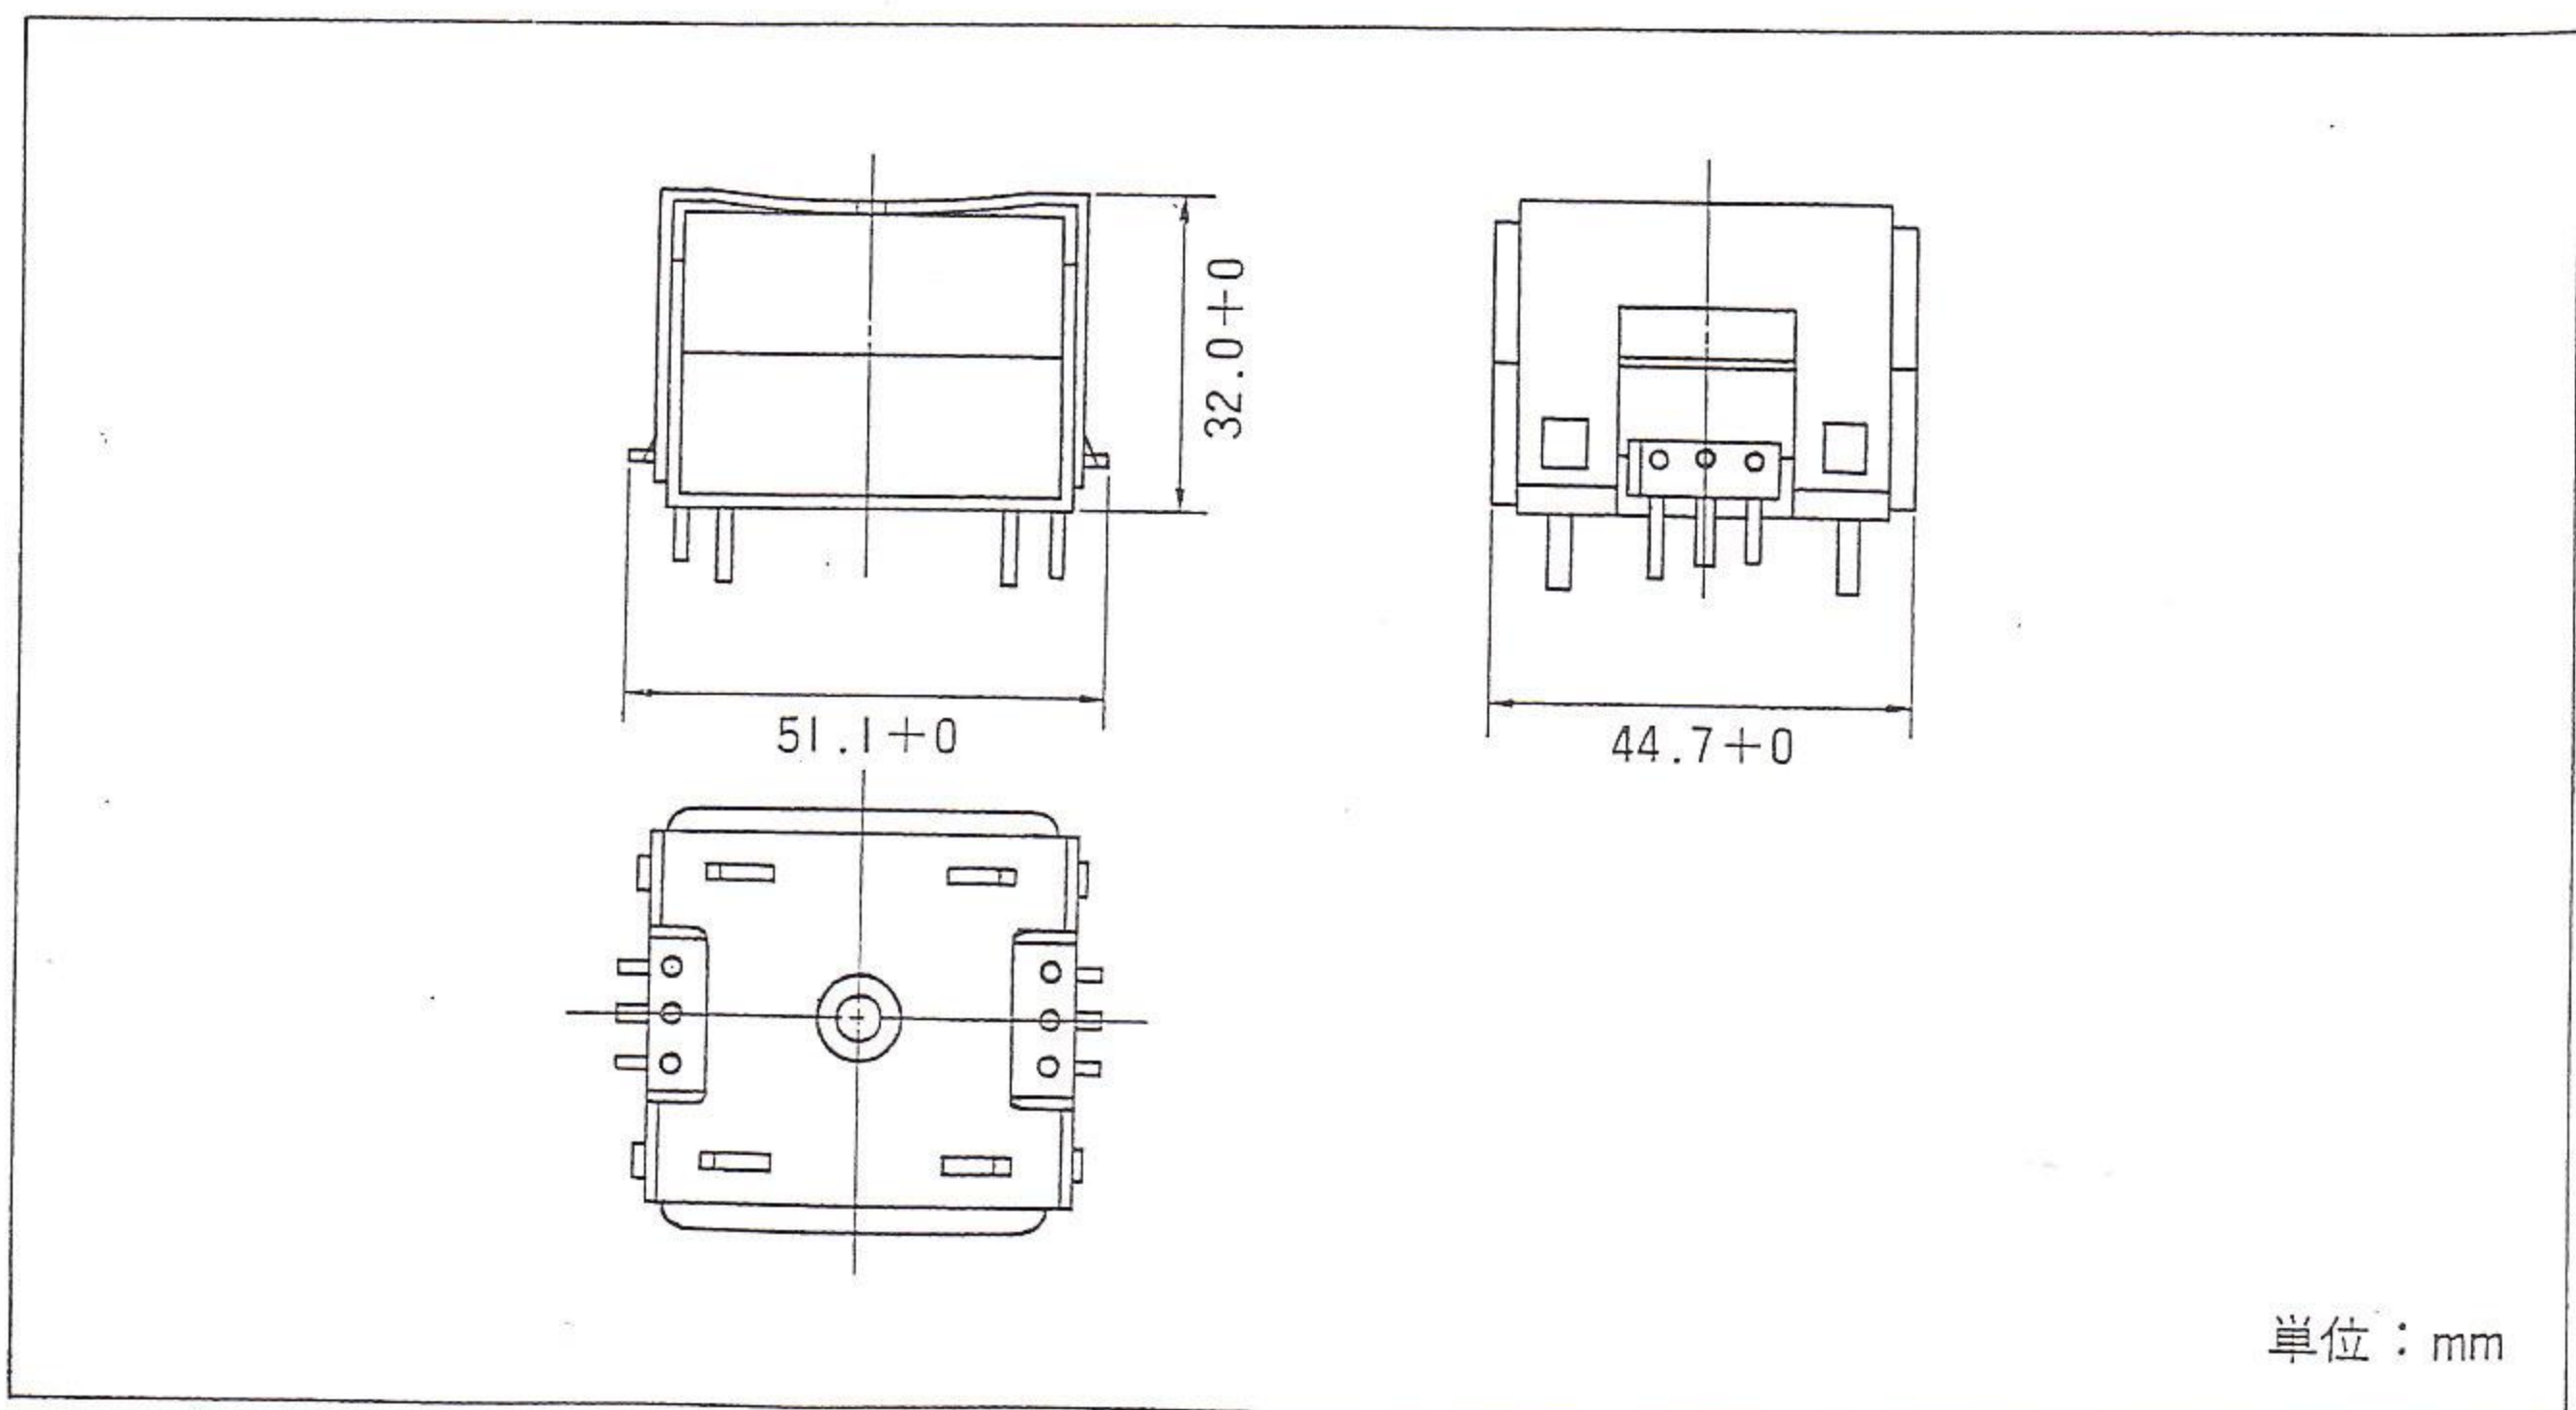

Qコア [Q40/29]

Q40/29アクセサリの形状

単位：mm

284

品名	部品	材質	重量 g/組
FQ40/29-SFR	押え金具	バネ用洋白	26.5
	取付金具	洋白	

Q40/29アクセサリの組立形状

単位：mm